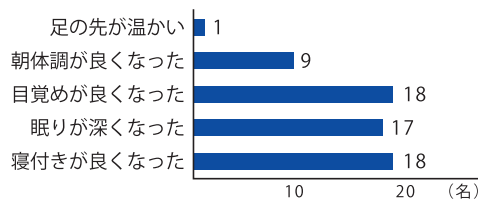

冷え症や血行障害、
強壮などに効果が認められてきた
奈良県産の大和当帰を
600mg(原生薬換算) 配合。

当帰の根

ぐっすり眠れた！
朝起きた時スッキリ感が！
夜中に目覚める回数が減った！と
飲んで実感いただいている
続けて安心の
国産生薬ドリンク

大棗

睡眠導入・美肌保持、肌荒れ予防
滋養強壮・リラックス効果がある
珍しい国産棗を

750mg(原生薬換算) 配合。

販売名 アンジェリカウォム和漢ドリンク

業界初の国産ナツメ

福井県の大棗園(棗の里農産)のナツメ使用

奈良県で栽培された大和当帰

[眠りの悩み] (85名様複数回答)

[眠りの変化] (85名様複数回答)

アンジェリカウォム和漢ドリンク (30ml)

10本入り / 箱

上代 ¥3,000 / サロン価格 ¥2,100

和漢ドリンク
アンジェリカ ウォム
Angelica Wam