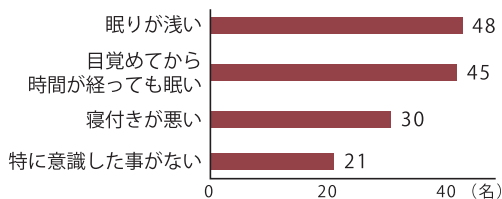

冷え症や血行障害、
強壮などに効果が認められてきた
奈良県産の大和当帰を
600mg(原生薬換算) 配合。

当帰の根

ぐっすり眠れた！
朝起きた時スッキリ感が！
夜中に目覚める回数が減った！と
飲んで実感いただいている
続けて安心の
国産生薬ドリンク

大棗

睡眠導入・美肌保持、肌荒れ予防
滋養強壮・リラックス効果がある
珍しい国産棗を

750mg(原生薬換算) 配合。

販売名 アンジェリカウォム和漢ドリンク

業界初の国産ナツメ

福井県の大棗園(棗の里農産)のナツメ使用

奈良県で栽培された大和当帰

[眠りの悩み] (85名様複数回答)

[眠りの変化] (85名様複数回答)

アンジェリカウォム和漢ドリンク (30ml)

10本入り / 箱

上代 ¥3,000 / サロン価格 ¥2,100

和漢ドリンク
アンジェリカ ウォム
Angelica Wam